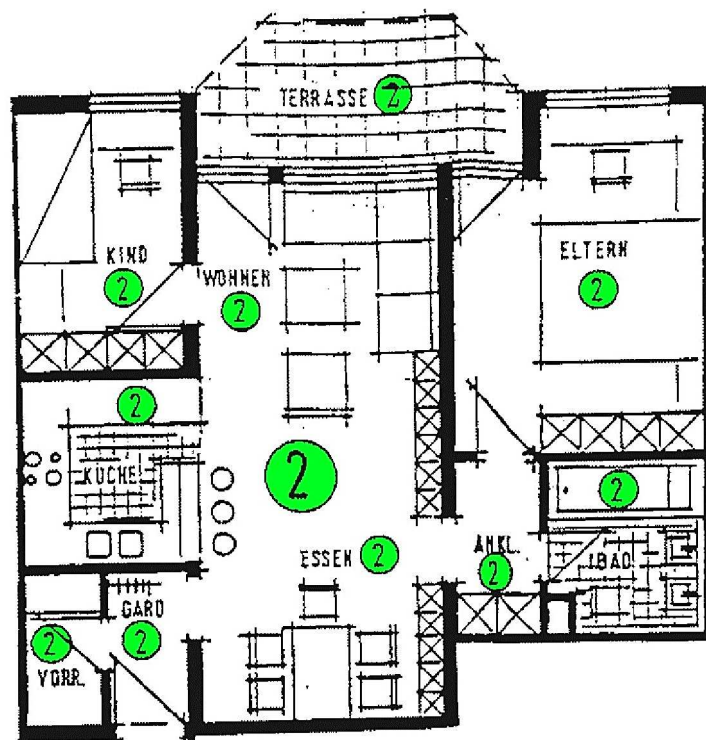

Herrenberg-Kuppungen

Erdgeschoß mitte

| | |
|-----------------------|-------|
| Wohnfläche: | 74,60 |
| Wohnzimmer/Esszimmer: | 27,68 |
| (offene) Küche: | 6,59 |
| Elternschlafzimmer: | 16,34 |
| Kinderzimmer: | 8,50 |
| Bad/WC: | 4,92 |
| Vorratskammer: | 2,28 |
| Garderobe: | 2,57 |
| Terrasse: | 8,48 |